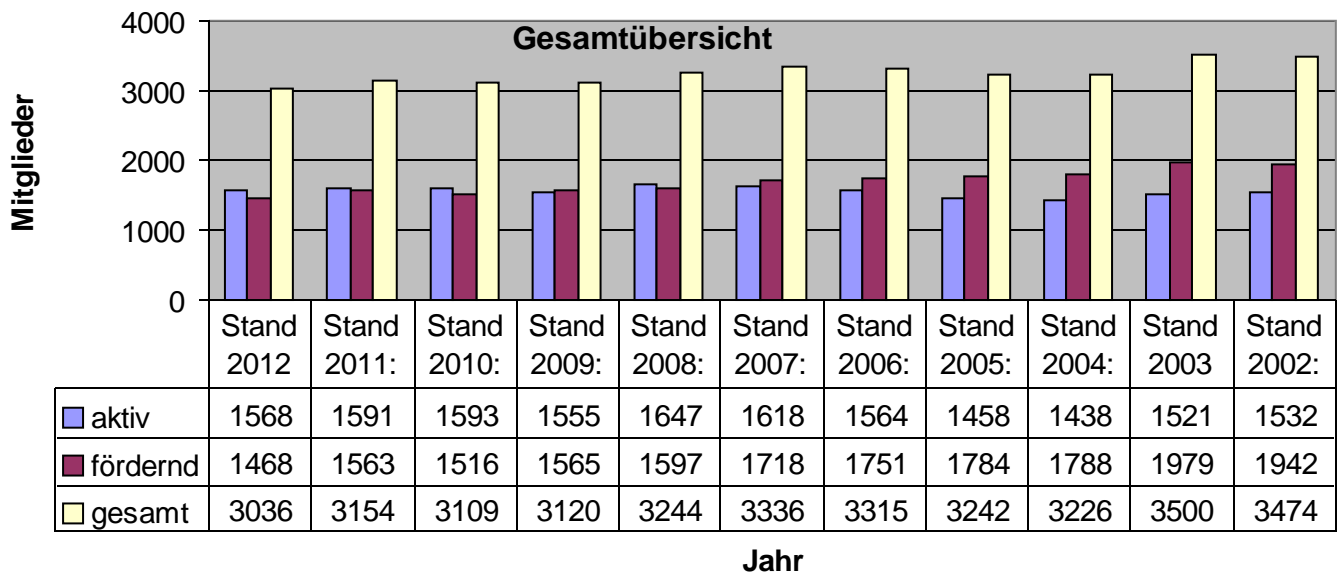

Anzahl der Chorarten

Mitgliederverteilung auf die Chorarten

Mitgliederentwicklung seit 2002

52 Jahre Kreischorverband Burgdorf e.V. VERBAND BURGENDORF E.V.

ANGEGLIEDERT AN DEN NIEDERSACHSISCHEN CHORVERBAND
www.niemegenkreis-chorverband.de