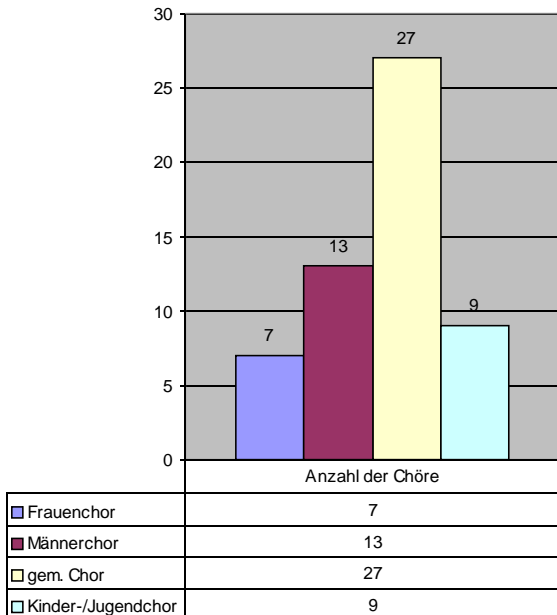

Anzahl der Chorarten

Mitgliederverteilung auf die Chorarten

Mitgliederentwicklung seit 2002

52 Jahre Kreischorverband Burgdorf e.V. VERBAND BURGENDORF E.V.

ANGEGLIEDERT AN DEN NIEDERSACHSISCHEN CHORVERBAND
www.niemegenkreis-chorverband.de