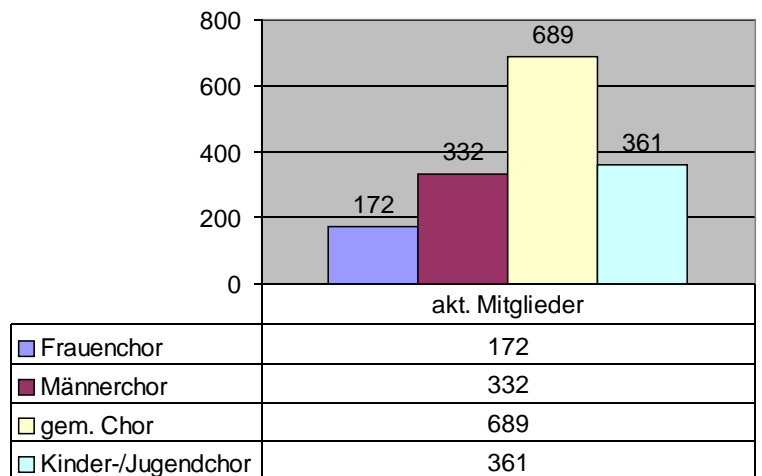

Anzahl der Chorarten

Mitgliederverteilung auf die Chorarten

Mitgliederentwicklung seit 2002

52 Jahre Kreischorverband Burgdorf e.V. VERBAND BURGENDORF E.V.

ANGEGLIEDERT AN DEN NIEDERSACHSISCHEN CHORVERBAND
www.niemegenkreis-chorverband.de