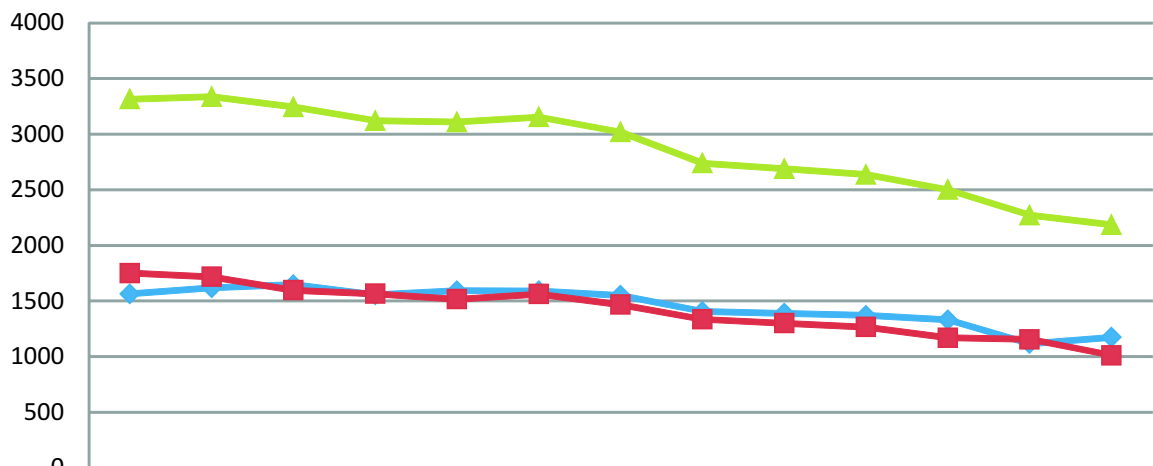

GEMA ANMELDUNG

Entwicklung der Chorarten

■ Frauen	4	4	6	6	6	6	7	7	9	12	10	10	9
■ Männer	14	14	16	15	14	13	12	11	11	11	11	11	9
■ Gemischt	21	21	20	20	21	25	26	26	25	20	22	20	22
■ Kinder-/Jugendchöre	12	14	10	10	9	8	10	5	4	5	4	2	2

Mitgliederentwicklung 2018

◆ Aktiv	1564	1618	1647	1555	1593	1591	1551	1405	1389	1371	1330	1117	1174
■ Fördernd	1751	1718	1597	1565	1516	1563	1468	1335	1300	1266	1170	1155	1012
▲ Gesamt	3315	3336	3244	3120	3109	3154	3019	2740	2689	2637	2500	2272	2186