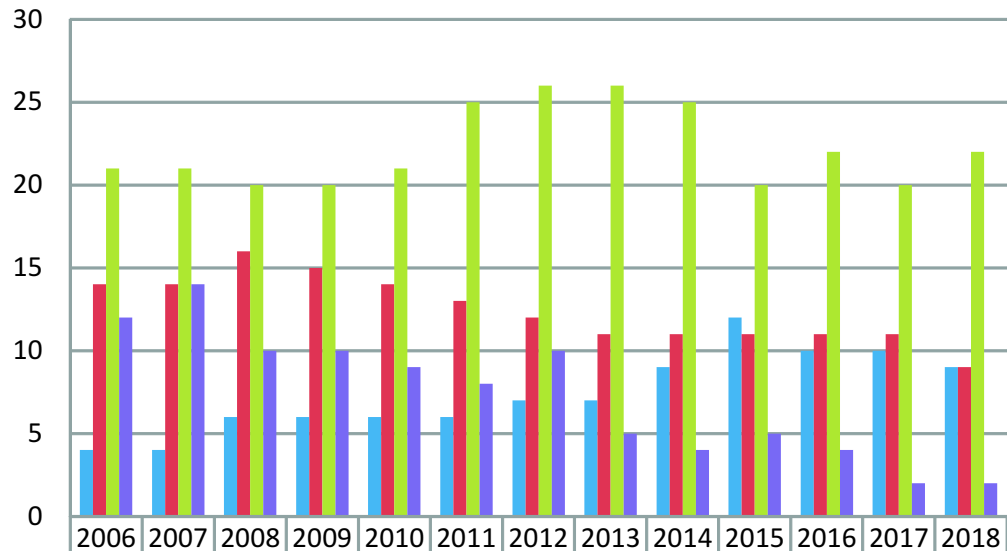

GEMA ANMELDUNG

Entwicklung der Chorarten

■ Frauen	4	4	6	6	6	6	7	7	9	12	10	10	9
■ Männer	14	14	16	15	14	13	12	11	11	11	11	11	9
■ Gemischt	21	21	20	20	21	25	26	26	25	20	22	20	22
■ Kinder-/Jugendchöre	12	14	10	10	9	8	10	5	4	5	4	2	2